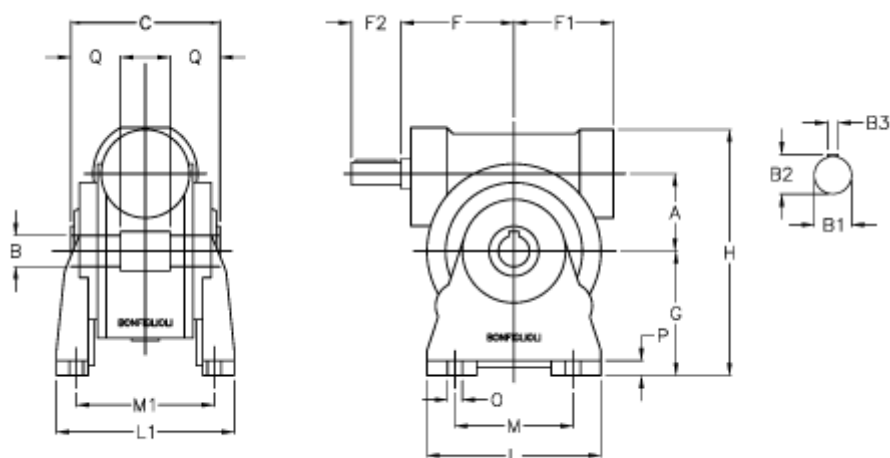

Varenummer: 3901210080200
 Beskrivelse: Snekkegear med fri indgangsaksel
 VF 210A-80-HS

Mål

a	= 210.0	F1	= 277	P	= 25
B	= 90	g	= 335	Q	= 85.0
B1 E7	= 48	H	= 665		
B2	= 51.5	L	= 440		
B3 H9	= 14	L1	= 320		
Betegnelse	= VF 210A-xx-HS	m	= 340		
C	= 260	M1	= 265.0		
F	= 230.0	O	= 26.0		